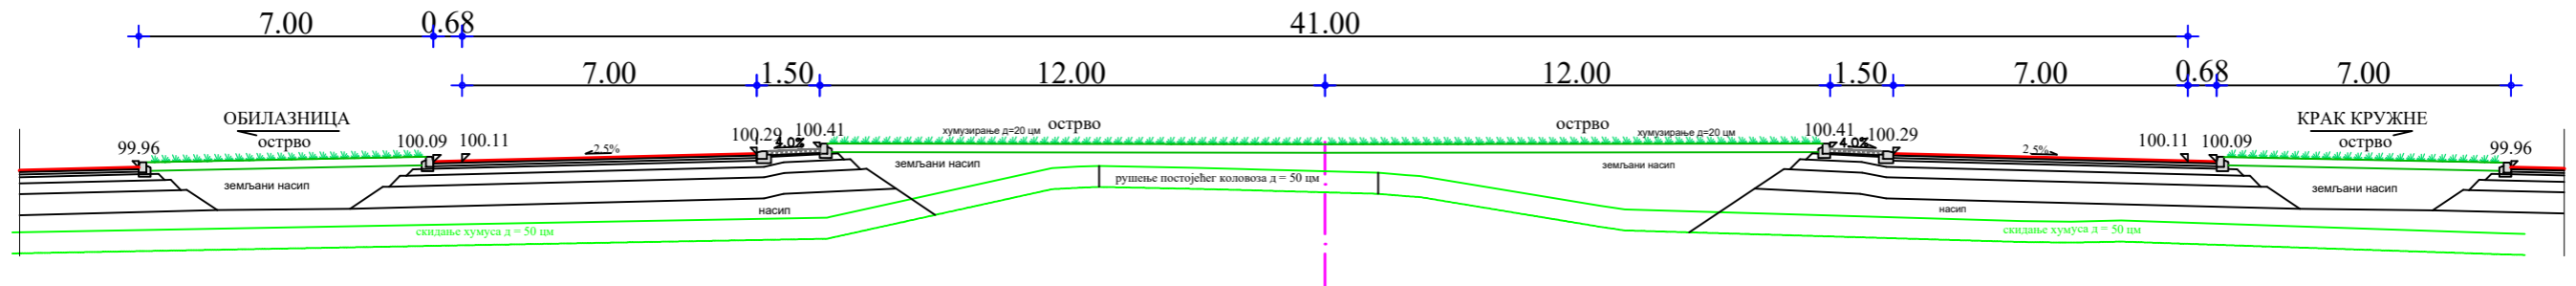

Нормални попречни профил кружне раскрснице
ДП IБ реда број 27

Нормални попречни профил ДП IБ реда број 27
на делу уливно - изливних трака

Нормални попречни профил кружне раскрснице
ДП IIА реда број 160

Нормални попречни профил ДП IIА реда број 160
на делу уливно - изливних трака