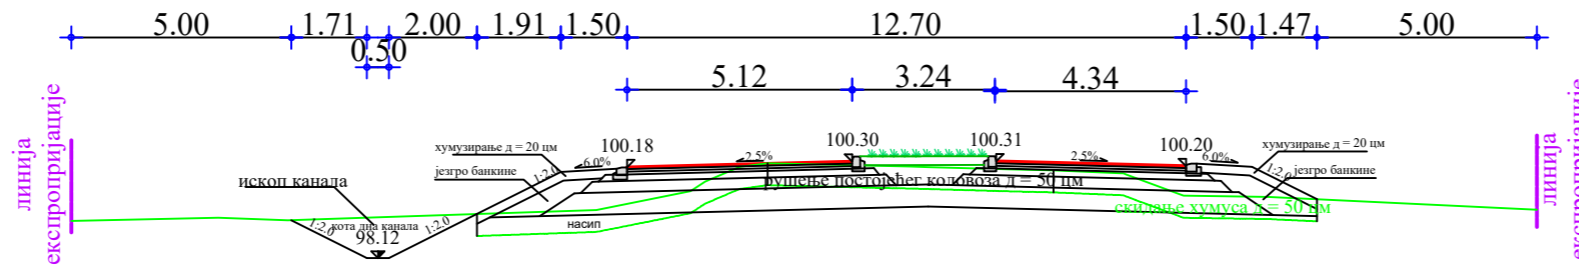

Нормални попречни профил кружне раскрснице
ДП IБ реда број 27

Нормални попречни профил ДП IБ реда број 27
на делу уливно - изливних трака

Нормални попречни профил кружне раскрснице
ДП IIА реда број 160

Нормални попречни профил ДП IIА реда број 160
на делу уливно - изливних трака