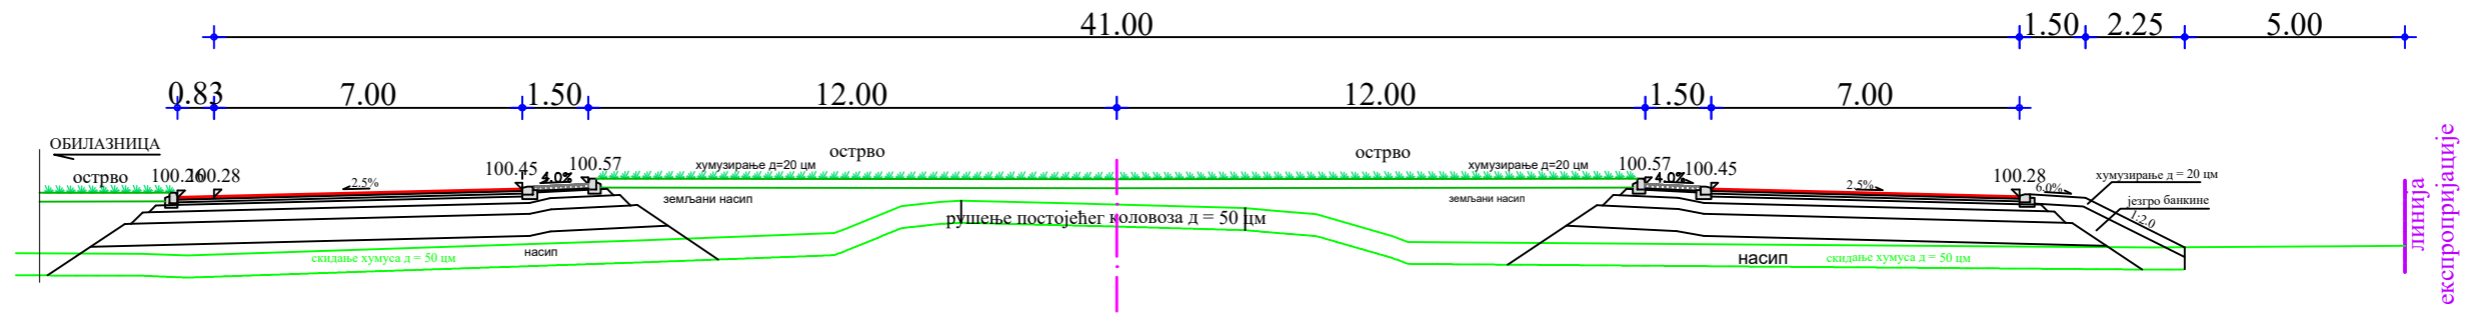

Нормални попречни профил кружне раскрснице
ДП IБ реда број 27

Нормални попречни профил ДП IБ реда број 27
на делу уливно - изливних трака

Нормални попречни профил кружне раскрснице
ДП IIА реда број 160

Нормални попречни профил ДП IIА реда број 160
на делу уливно - изливних трака